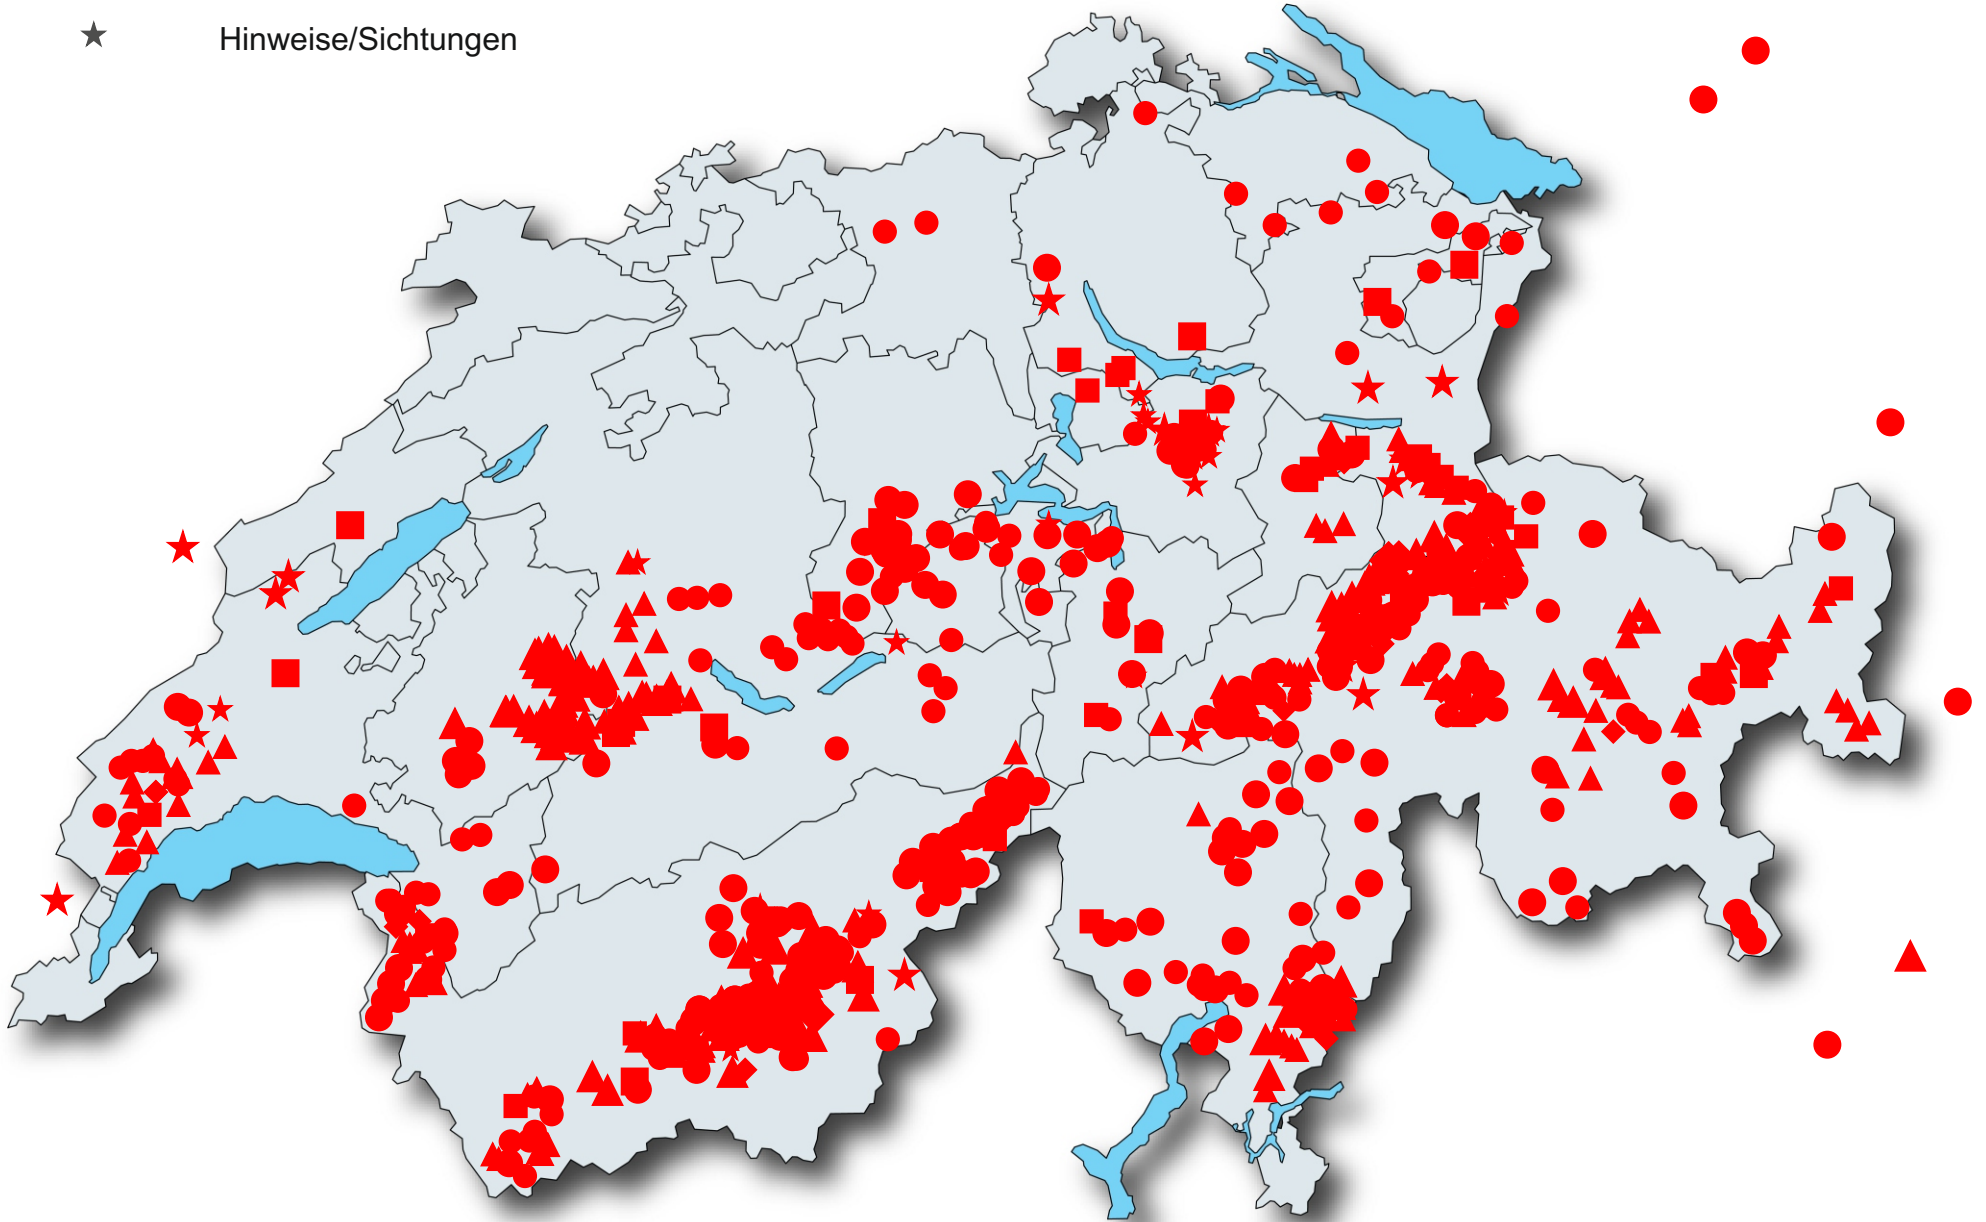

Wolfspräsenz 2009 - 2020

- ▲ ■ ◆ Nachweise
- ★ Hinweise/Sichtungen

Nachweise kumuliert 2009-2020

copyright 2021 by CHWOLF

Datenquellen: u.a. BAFU, KORA, Kant. Stellen, Presse- und Beobachtungsmeldungen und eigene Recherchen