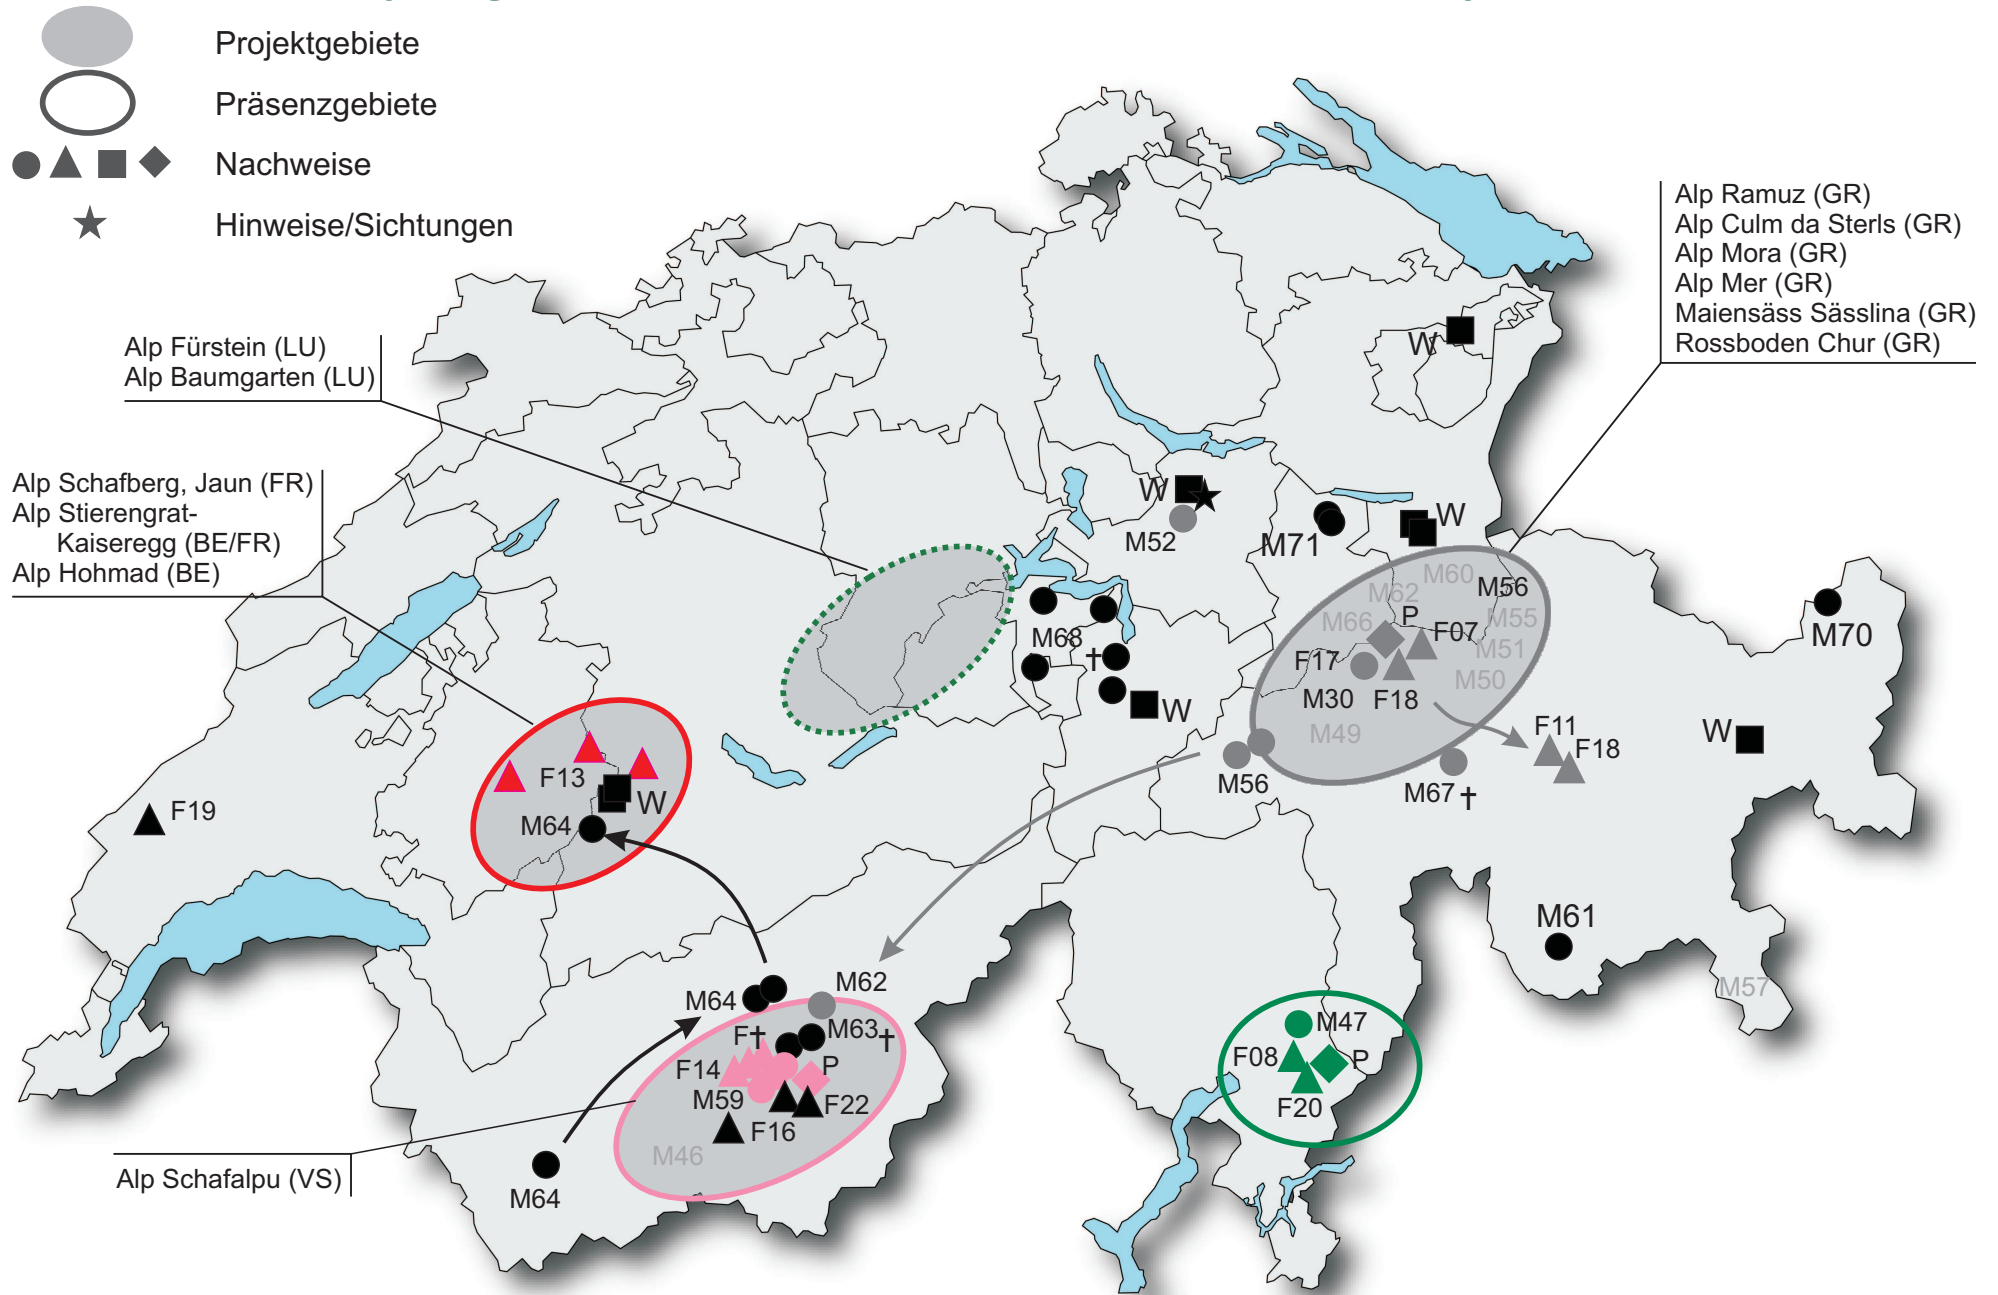

# Projektgebiete der CHWOLF Herdenschutzprojekte 2016

Stand 12-2016

copyright 2016 by CHWOLF

Datenquellen: u.a. BAFU, KORA, Kant. Stellen, Presse- und Beobachtungsmeldungen und eigene Recherchen