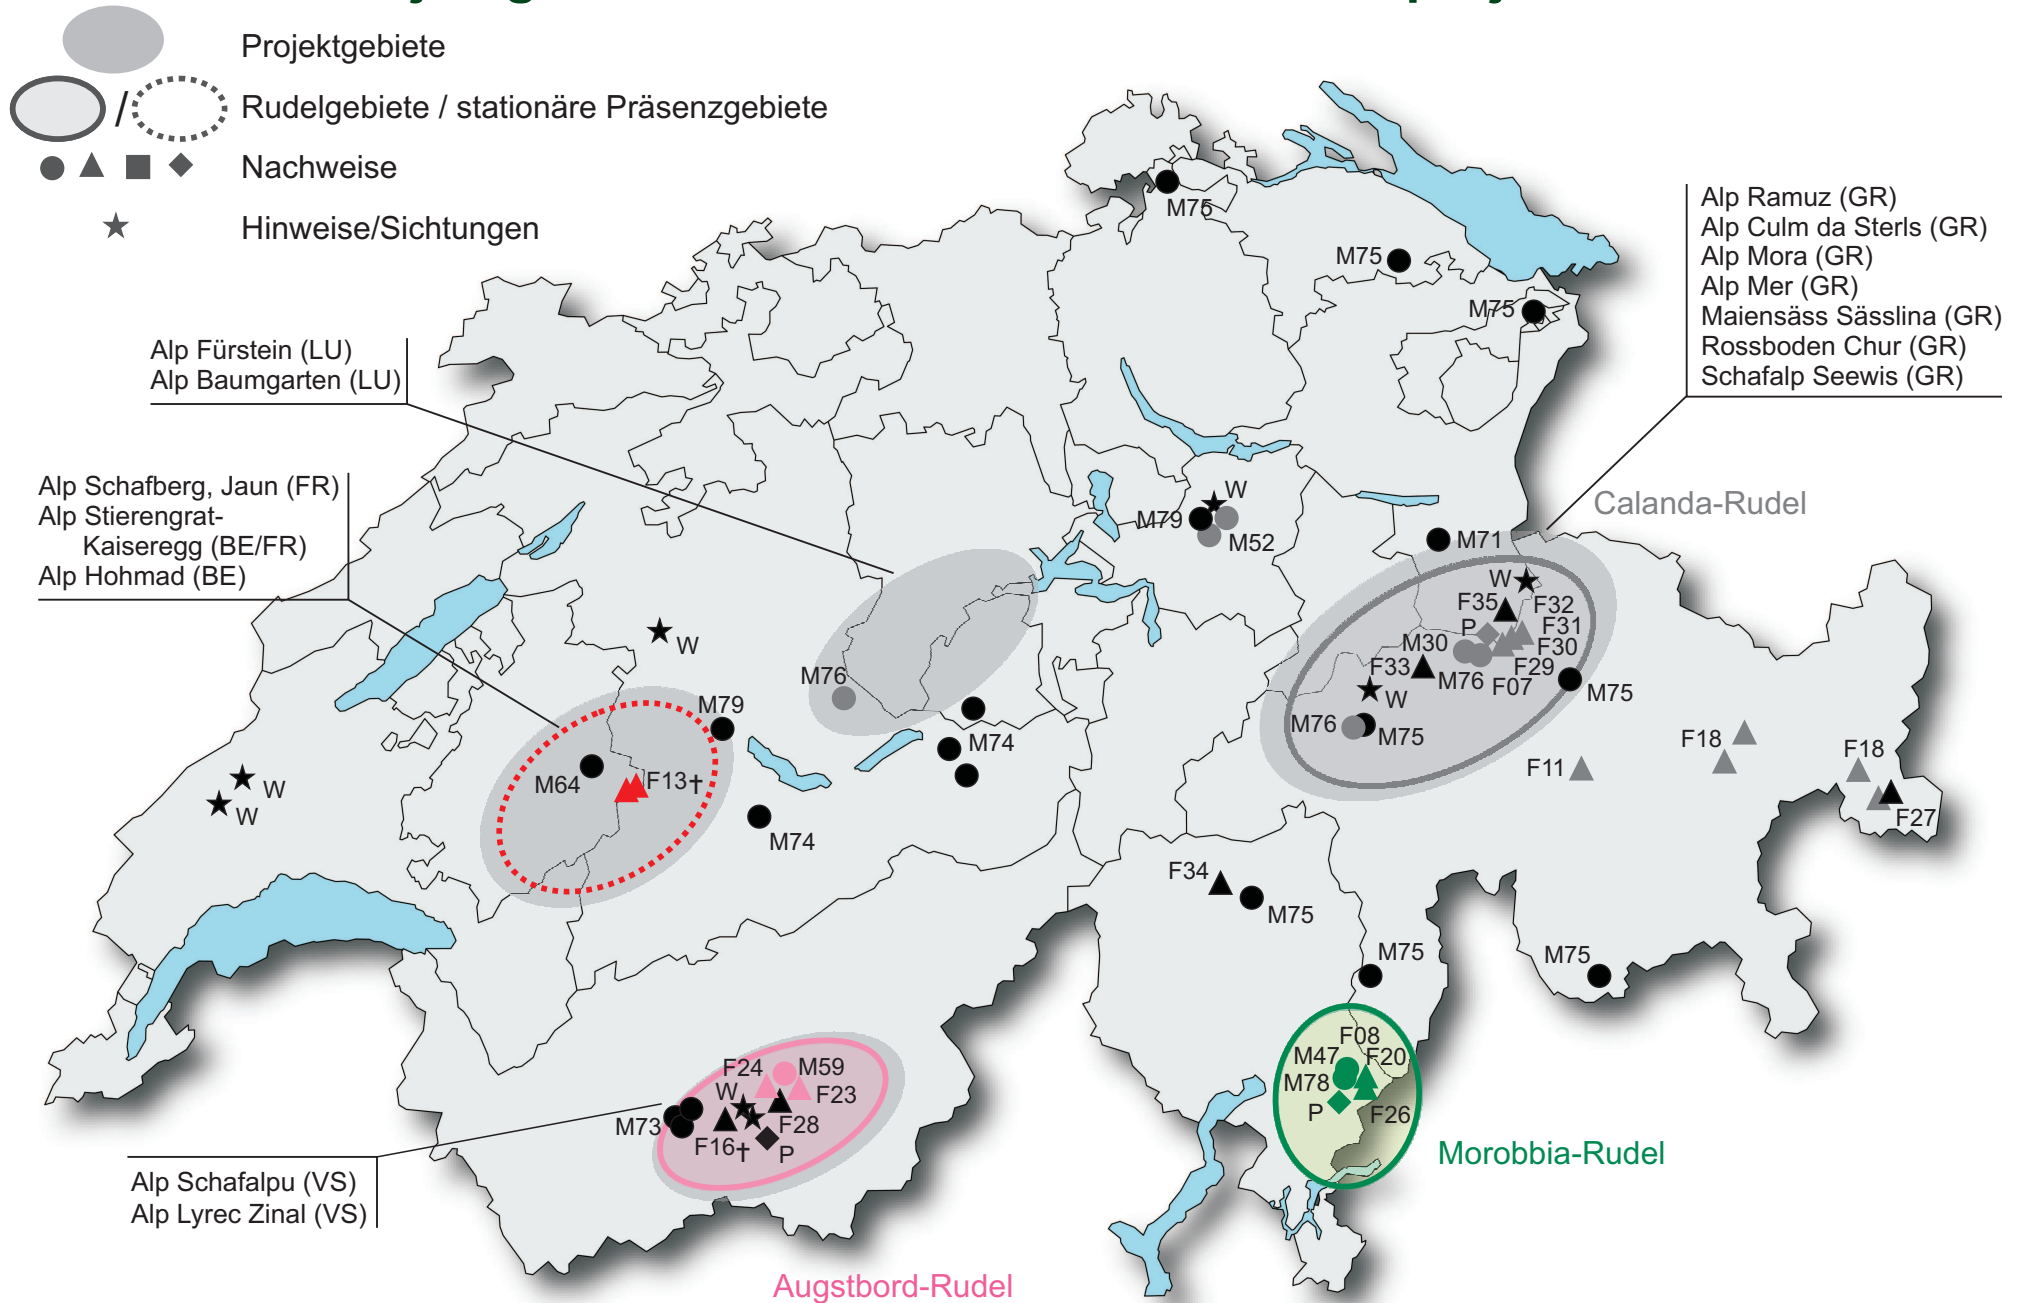

Projektgebiete der CHWOLF Herdenschutzprojekte 2017

Stand 12-2017

copyright 2017 by CHWOLF

Datenquellen: u.a. BAFU, KORA, Kant. Stellen, Presse- und Beobachtungsmeldungen und eigene Recherchen