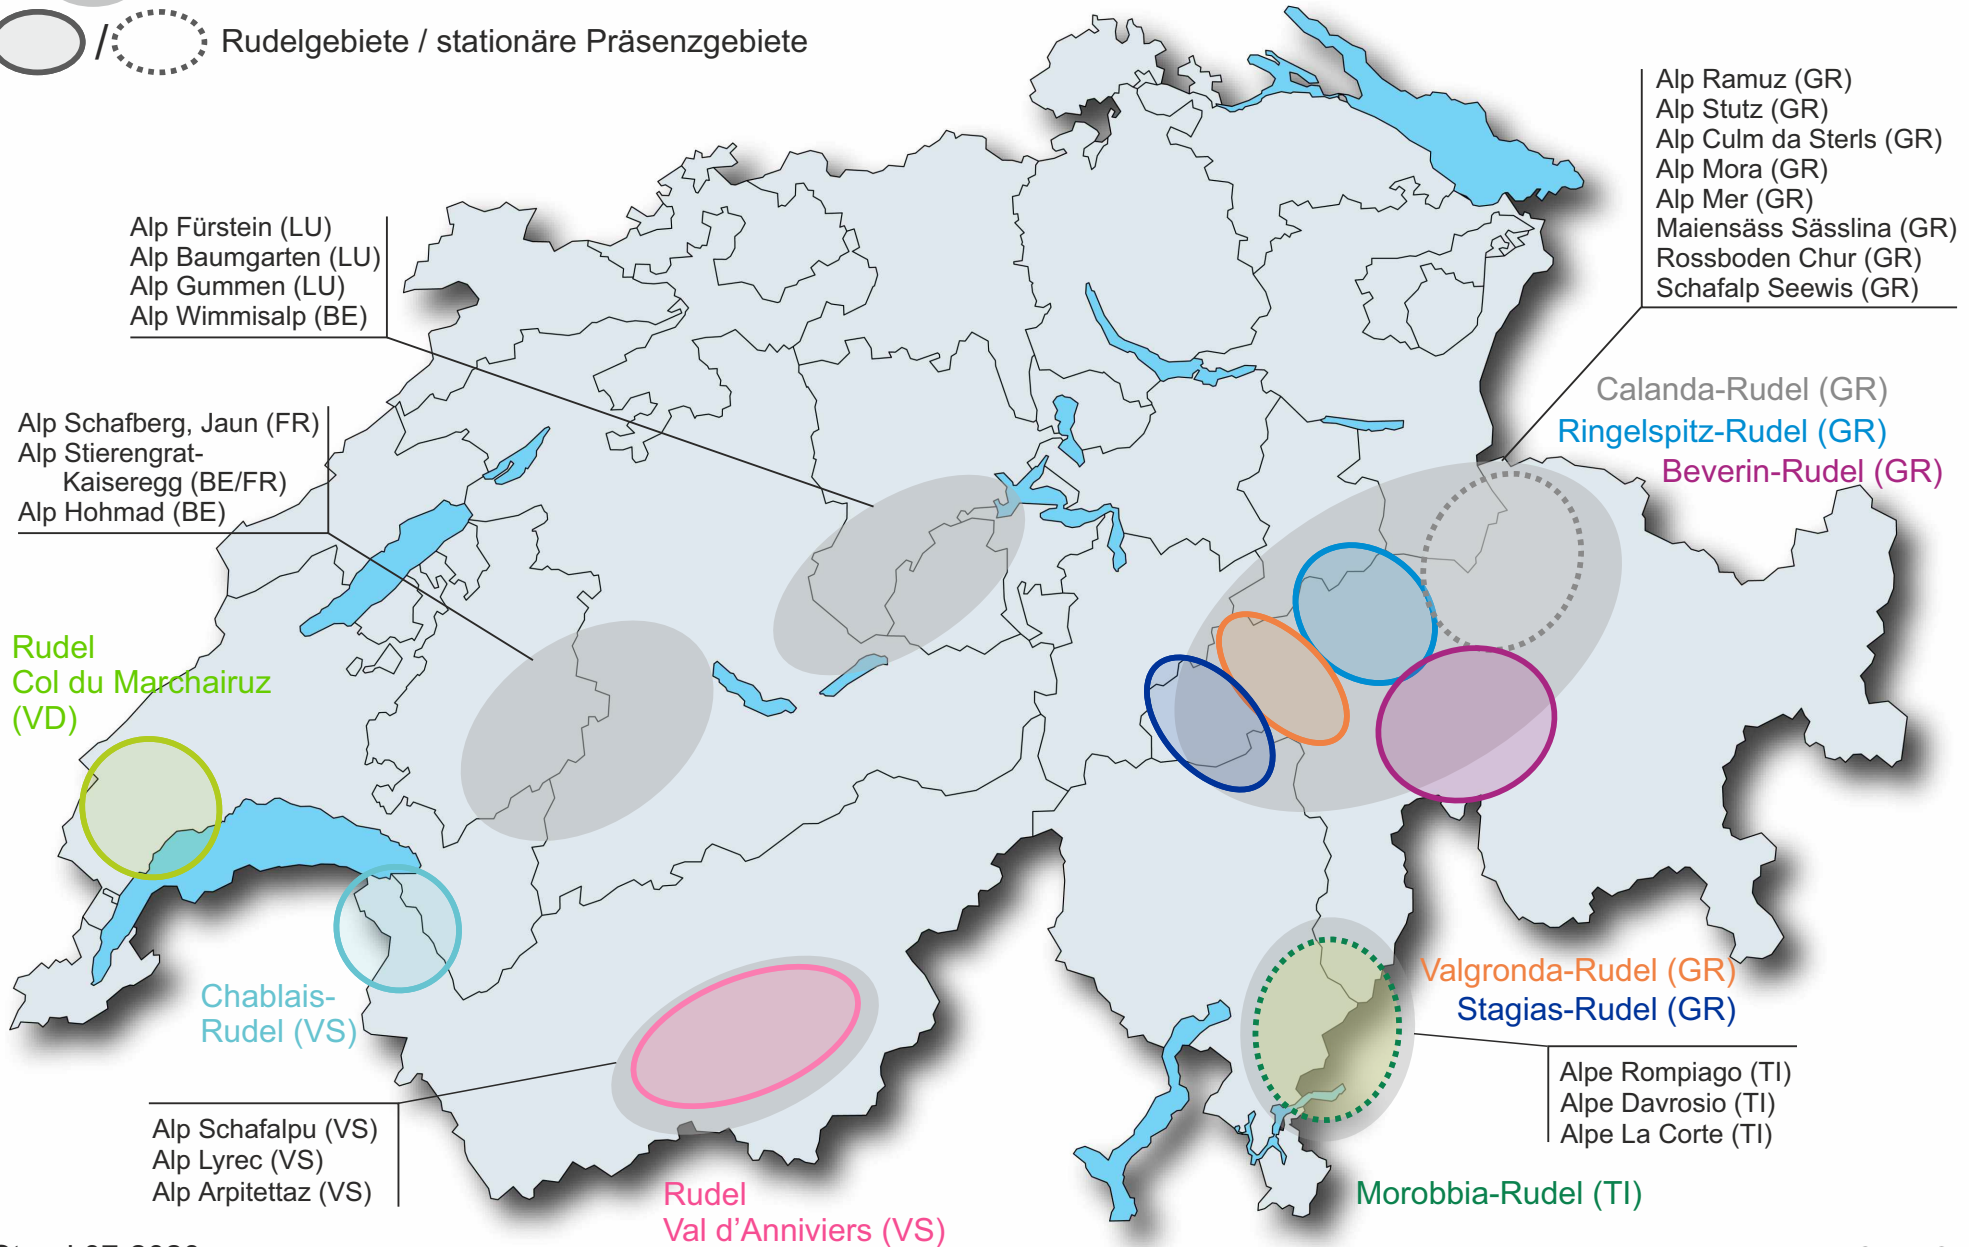

# Projektgebiete der CHWOLF Herdenschutzprojekte 2020

Stand 07-2020

copyright 2020 by CHWOLF

Datenquellen: u.a. BAFU, KORA, Kant. Stellen, Presse- und Beobachtungsmeldungen und eigene Recherchen