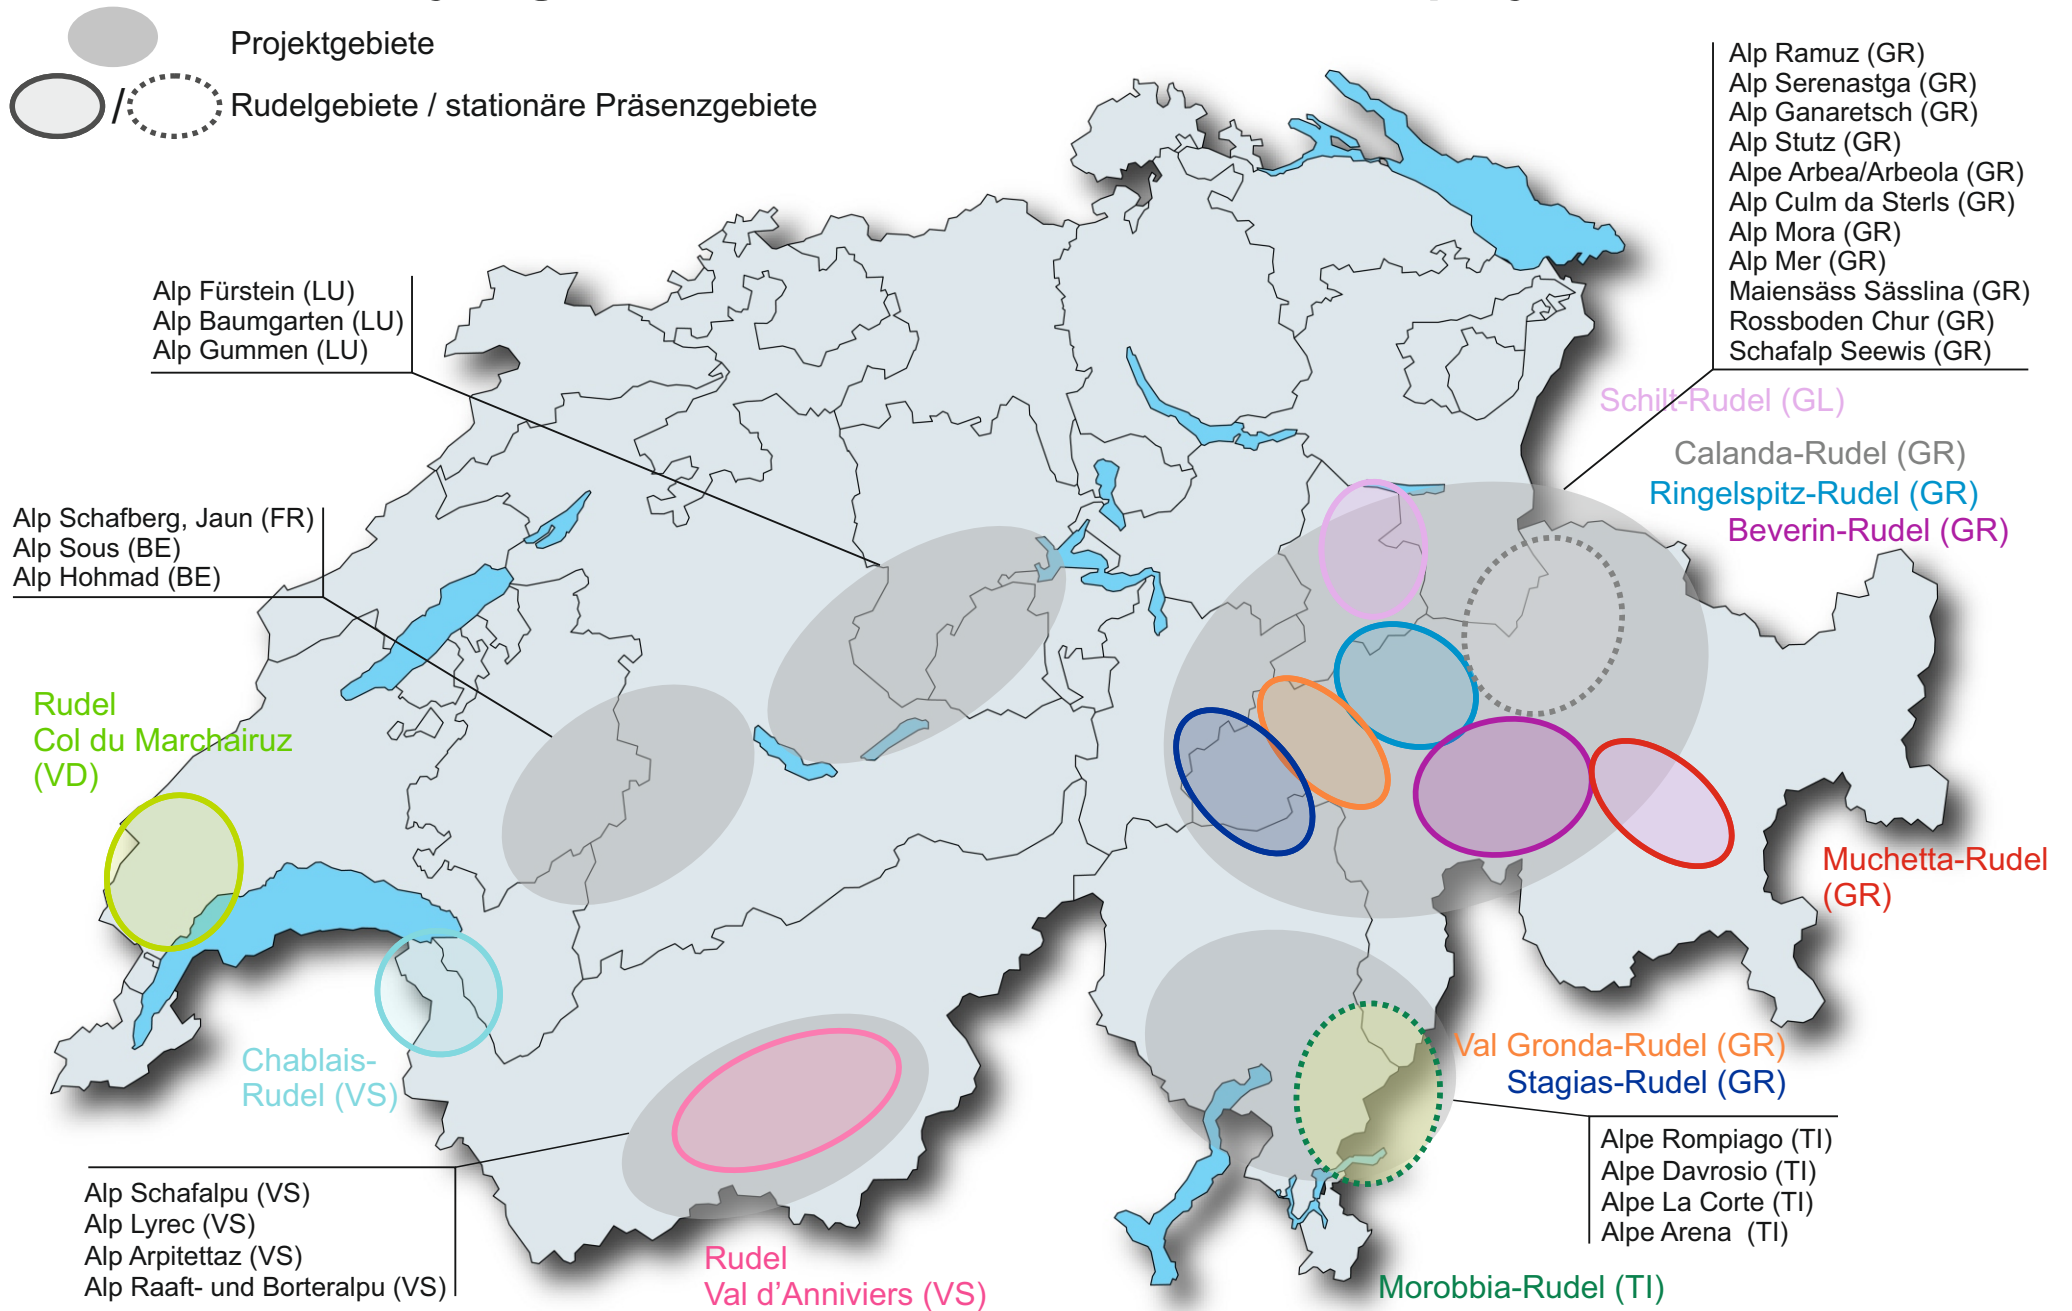

Projektgebiete der CHWOLF Herdenschutzprojekte 2021

Stand 07-2021

copyright 2021 by CHWOLF

Datenquellen: u.a. BAFU, KORA, Kant. Stellen, Presse- und Beobachtungsmeldungen und eigene Recherchen