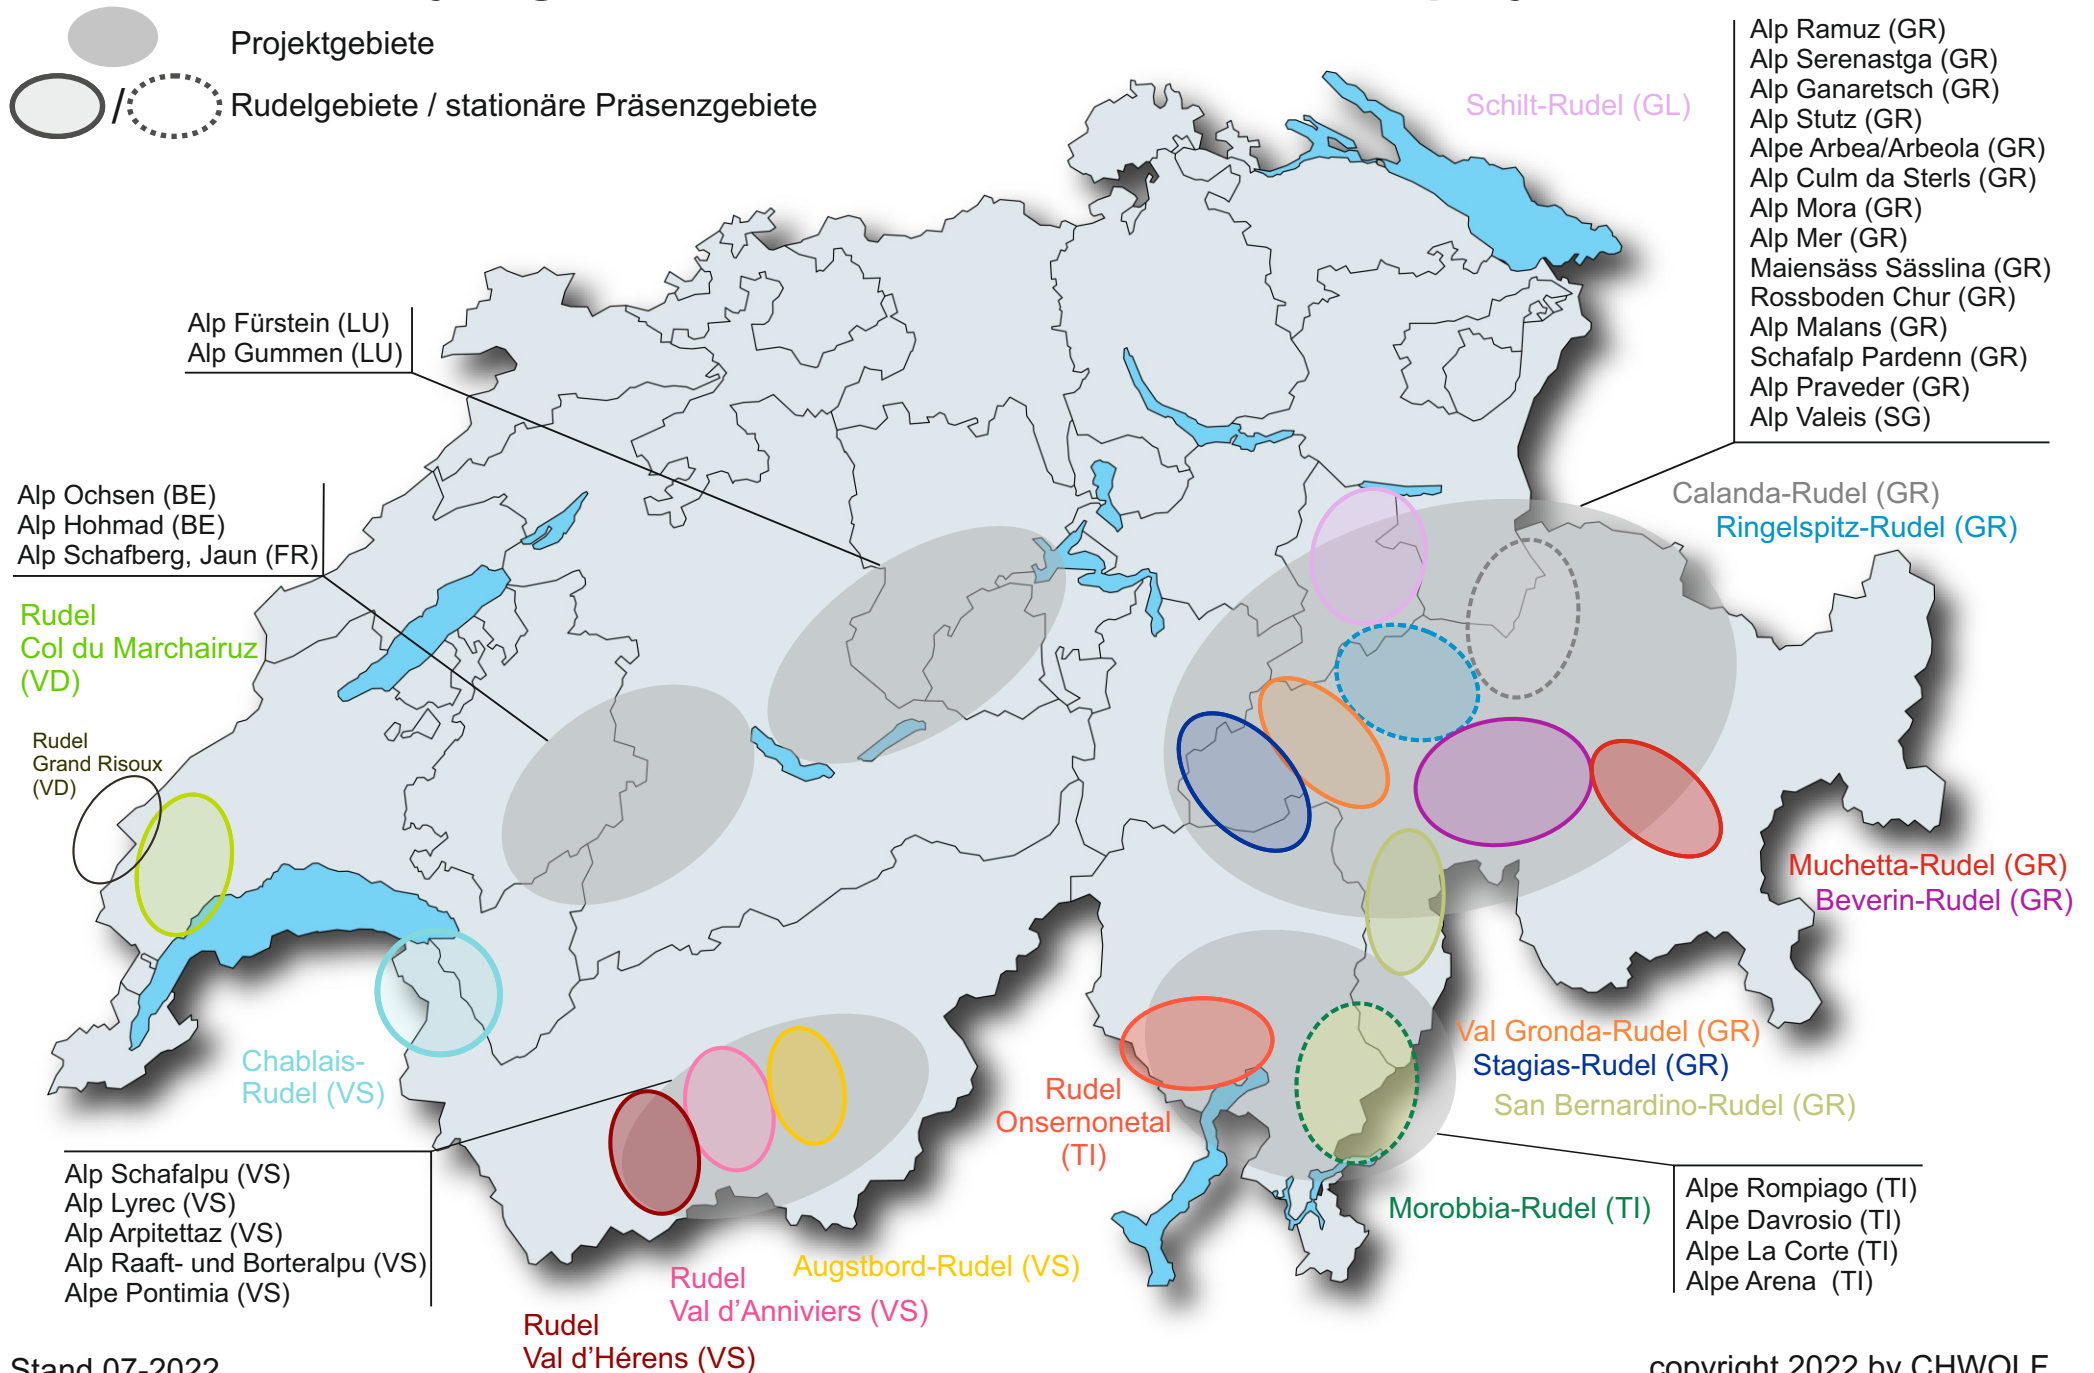

Projektgebiete der CHWOLF Herdenschutzprojekte 2022

Stand 07-2022

copyright 2022 by CHWOLF

Datenquellen: u.a. BAFU, KORA, Kant. Stellen, Presse- und Beobachtungsmeldungen und eigene Recherchen