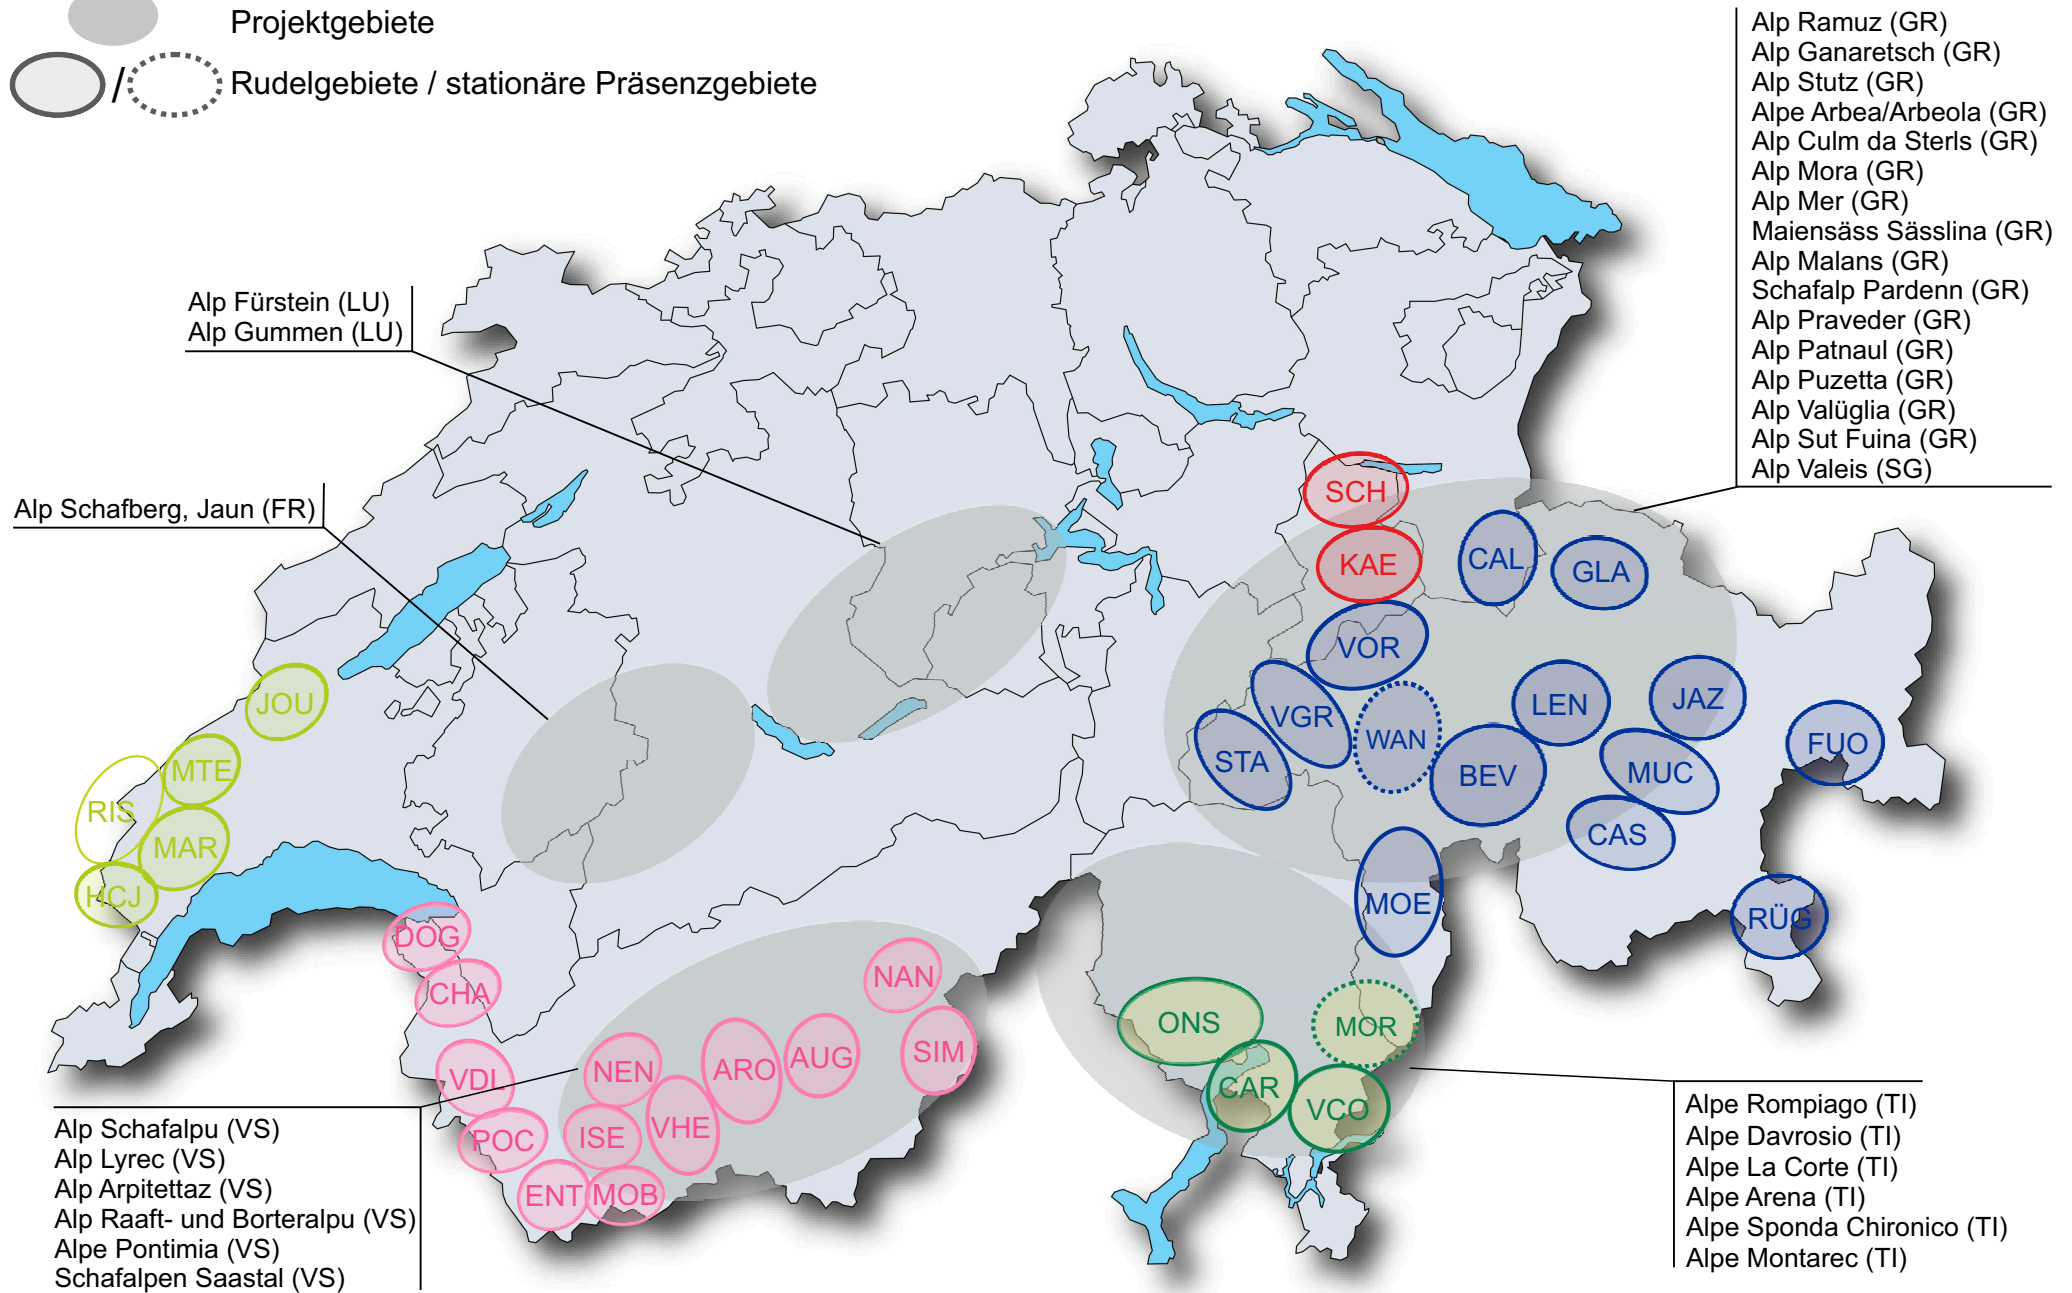

Projektgebiete der CHWOLF Herdenschutzprojekte 2023

Stand 12-2023

copyright 2023 by CHWOLF

Datenquellen: u.a. BAFU, KORA, Kant. Stellen, Presse- und Beobachtungsmeldungen und eigene Recherchen

Bezeichnung der Rudel- und Präsenzgebiete 2023

JOU	Joux / Suchet (VD)	ONS	Rudel Onsernonetal (TI)	FUO	Fuorn-Rudel (GR)
MTE	Mont Tendre (VD)	MOR	Morobbia (TI)	RÜG	Rügiul-Rudel (GR)
MAR	Rudel Col du Marchairuz (VD)	CAR	Carvina-Rudel (TI)		
RIS	Rudel Grand Risoux (VD)	VCO	Val Colla-Rudel (TI)		
HCJ	Haute Chaine du Jura (VD)				
DOG	Dent d'Oche/St-Gingolph (VS)	STA	Stagias-Rudel (GR)	CAL	Calfeisental-Rudel (SG/GR)
CHA	Chablais-Rudel (VS)	VGR	Val Gronda-Rudel (GR)		
VDL	Rudel Val d'Illiez/Hauts-Forts (VS)	VOR	Vorab-Rudel (GR)		
POC	Posettes/Chamonix (VS)	BEV	Beverin-Rudel (GR)	SCH	Schilt-Rudel (GL)
ENT	Entrement-Rudel/Les Toules (VS)	WAN	Wannaspitz (GR)	KAE	Kärpf-Rudel (GL)
ISE	Iserables-Rudel (VS)	GLA	Glattwang-Rudel (GR)		
NEN	Nendaz-Rudel (VS)	MUC	Muchetta-Rudel (GR)		
MOB	Mont Brun (VS)	CAS	Calderas-Rudel (GR)		
VHE	Rudel Val d'Hérens (VS)	MOE	Moesola-Rudel (GR)		
ARO	Arolla-Ferpècle (VS)	LEN	Lenzerhorn-Rudel (GR)		
AUG	Augstbord-Rudel (VS)	JAZ	Jatzhorn-Rudel (GR)		
SIM	Simplon-Rudel (VS)				
NAN	Nanz-Rudel (VS)				