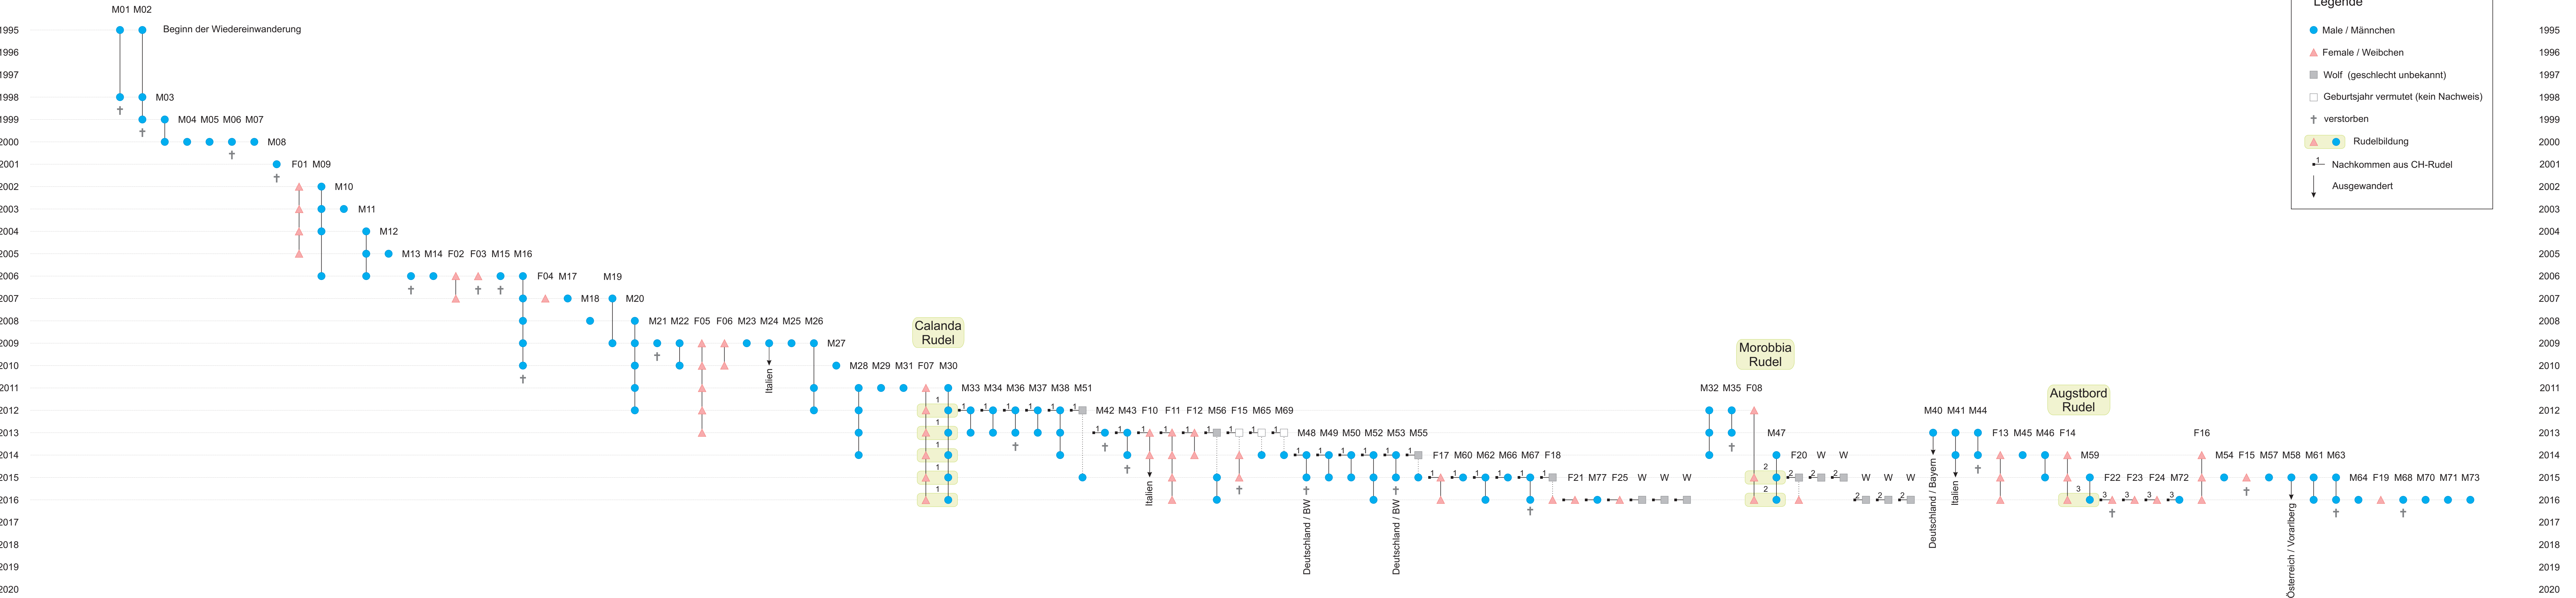

# Populationsentwicklung der Wölfe in der Schweiz

Datenquellen: u.a. BAFU, KORA, Kant.Stellen, Presse- und Beobachtungsmeldungen und eigene Recherchen