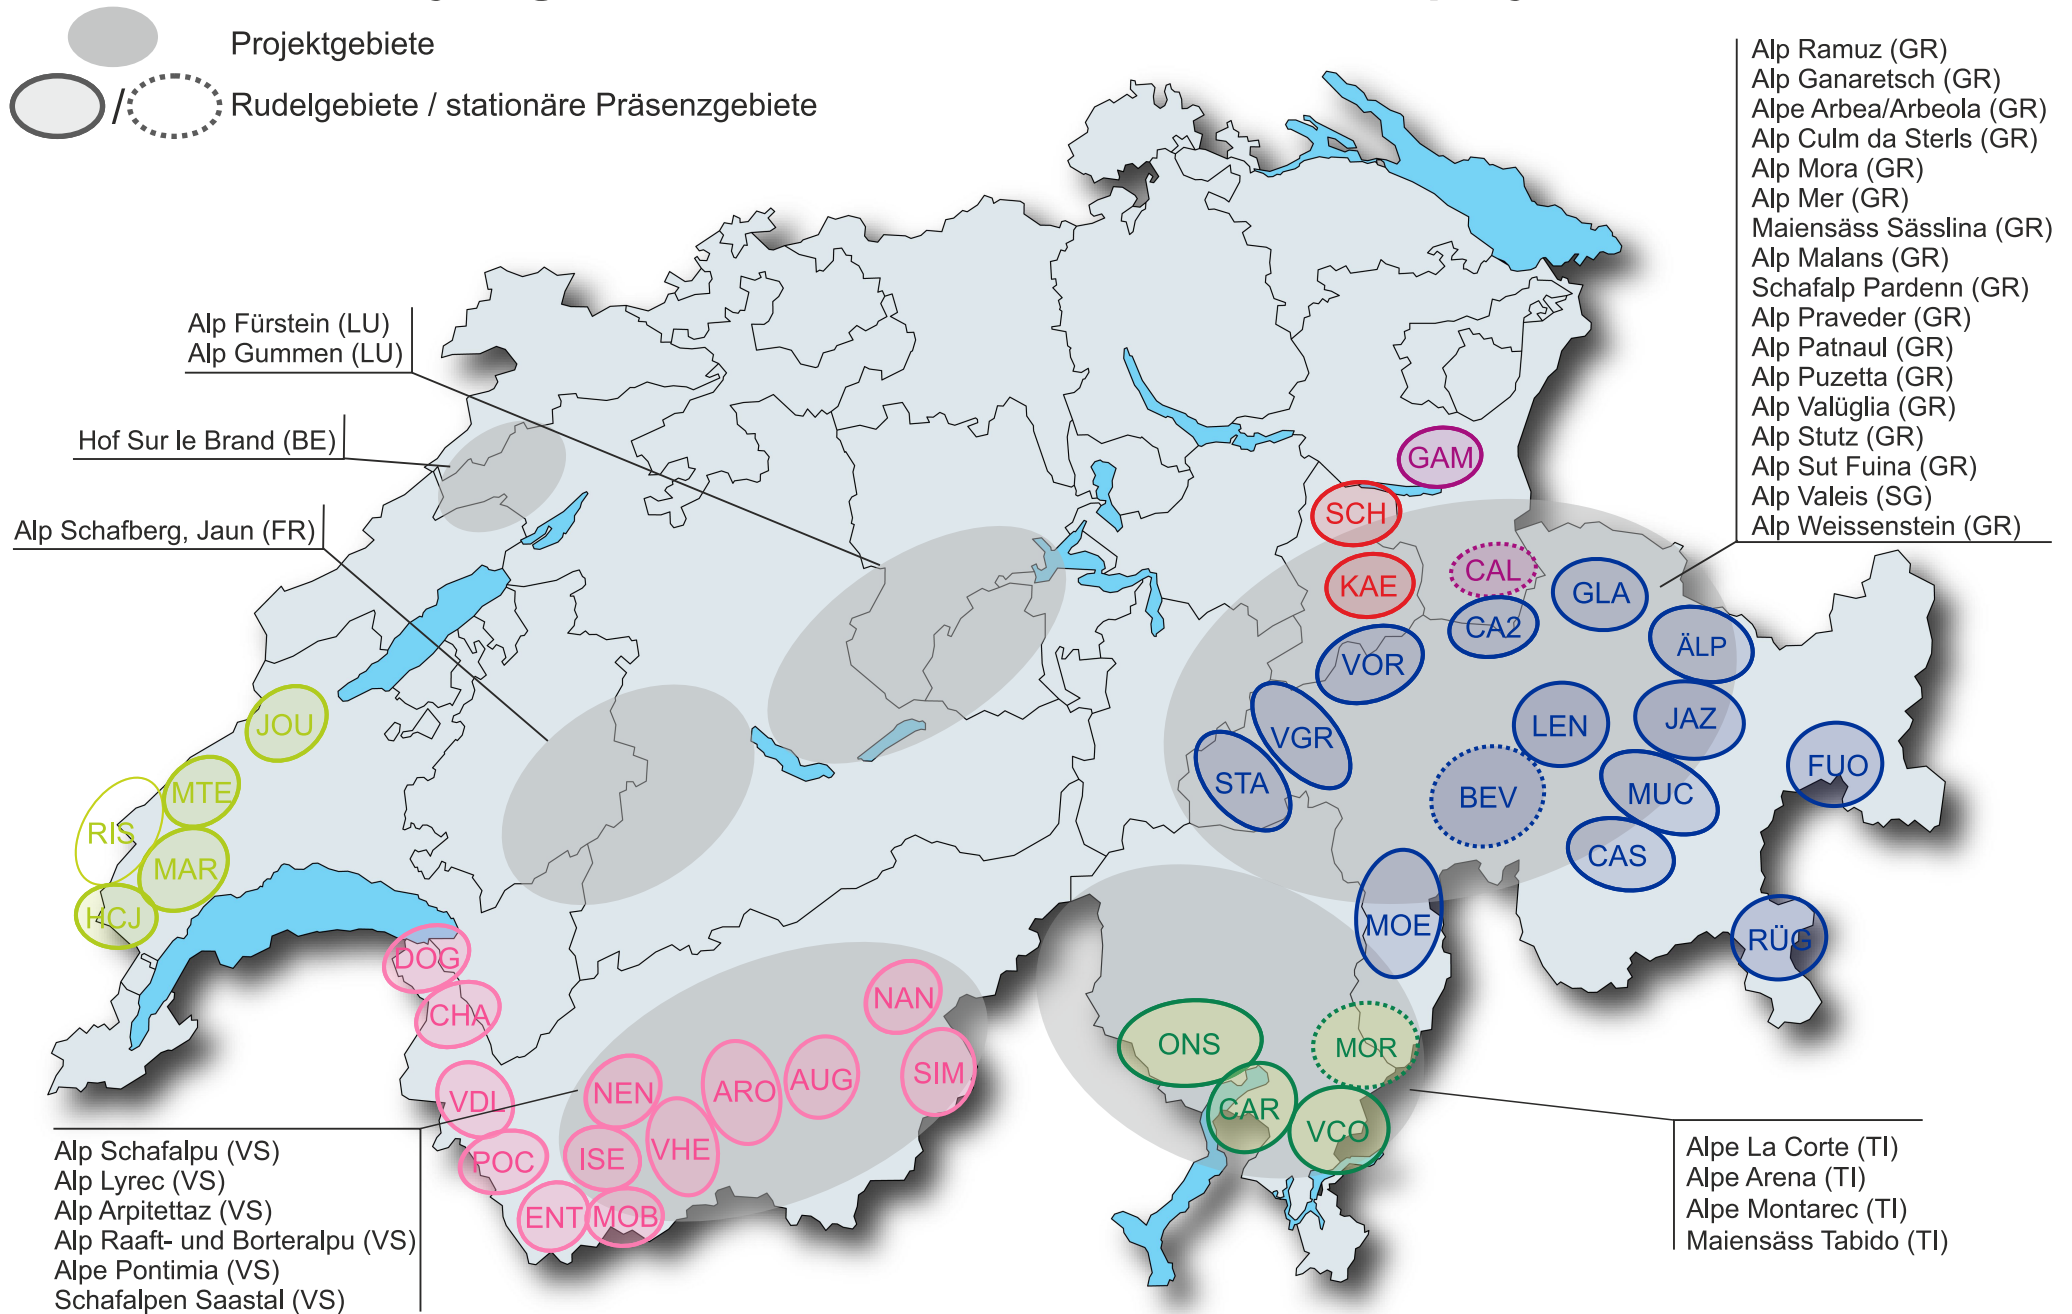

# Projektgebiete der CHWOLF Herdenschutzprojekte 2024

Stand 11-2024

copyright 2024 by CHWOLF

Datenquellen: u.a. BAFU, KORA, Kant. Stellen, Presse- und Beobachtungsmeldungen und eigene Recherchen

# Bezeichnung der Rudel- und Präsenzgebiete 2024

JOU	Joux / Suchet (VD)	ONS	Rudel Onsernonetal (TI)	FUO	Fuorn-Rudel (GR)
MTE	Mont Tendre (VD)	MOR	Morobbia (TI)	RÜG	Rügiul-Rudel (GR)
MAR	Rudel Col du Marchairuz (VD)	CAR	Carvina-Rudel (TI)		
RIS	Rudel Grand Risoux (VD)	VCO	Val Colla-Rudel (TI)		
HCJ	Haute Chaine du Jura (VD)				
DOG	Dent d'Oche/St-Gingolph (VS)	CA2	Calanda2-Rudel (GR)	GAM	Gamserrugg-Rudel (SG)
CHA	Chablais-Rudel (VS)	STA	Stagias-Rudel (GR)	CAL	Calfeisental-Rudel (SG/GR)
VDL	Rudel Val d'Illiez/Hauts-Forts (VS)	VGR	Val Gronda-Rudel (GR)		
POC	Posettes/Chamonix (VS)	VOR	Vorab-Rudel (GR)	SCH	Schilt-Rudel (GL)
ENT	Entrement-Rudel/Les Toules (VS)	BEV	Beverin-Rudel (GR)	KAE	Kärpf-Rudel (GL)
ISE	Iserables-Rudel (VS)	GLA	Glattwang-Rudel (GR)		
NEN	Nendaz-Rudel (VS)	MUC	Muchetta-Rudel (GR)		
MOB	Mont Brun (VS)	CAS	Calderas-Rudel (GR)		
VHE	Rudel Val d'Hérens (VS)	MOE	Moesola-Rudel (GR)		
ARO	Arolla-Ferpècle (VS)	LEN	Lenzerhorn-Rudel (GR)		
AUG	Augstbord-Rudel (VS)	JAZ	Jatzhorn-Rudel (GR)		
SIM	Simplon-Rudel (VS)	ÄLP	Älpelti-Rudel (GR)		
NAN	Nanz-Rudel (VS)				